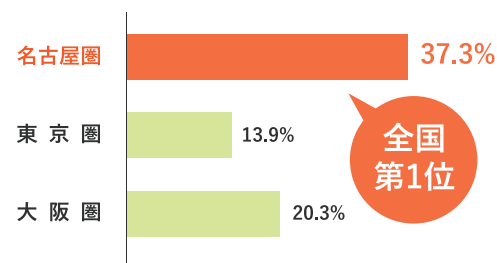

■港湾取扱貨物量ランキング

総取扱貨物量(単位:百万トン)

全国
第1位

※出典:令和元年港湾統計年報(国土交通省発行 令和3年3月)

ものづくり産業の街、名古屋への好アクセス

古くから繊維、陶磁器、自動車、工作機械など、ものづくり産業が集積する名古屋エリア。陸路、空路のインフラが整い、東京圏、大阪圏とともに、日本における3大経済圏の一つとなっています。名古屋市街へは、名古屋高速道路はもちろん、国道22号線などの主要幹線道路でもスムーズにアクセス可能です。

■総生産からみた3大都市圏の産業構造「製造業」

全国
第1位

※出典:産業の名古屋 2022年

「名古屋」駅

※掲載の情報は2022年8月時点のものです。掲載の情報は変更になる場合がございます。

愛知県内4位の人口を誇る中核市 一宮市の市街地に近接

一宮市は、平成17年に尾西市・木曾川町と合併して誕生。人口は37万人を超え、愛知県内で第4位を誇る行政区です。古くは平安時代から繊維産業を基盤として栄え、現在は企業誘致の推進により産業の復号化に取り組んでいます。市内には9つのインターチェンジがあり、東名・名神高速道路、東海北陸自動車道の結節点となり、東西南北の広域エリアをつなぐ交通の要所となっています。昭和31年から始まった市の一大イベント「一宮七夕まつり」は、仙台、平塚の七夕まつりと並び日本の三大七夕まつりの一つとして称賛されるほどで、多くの人で賑わをみせます。