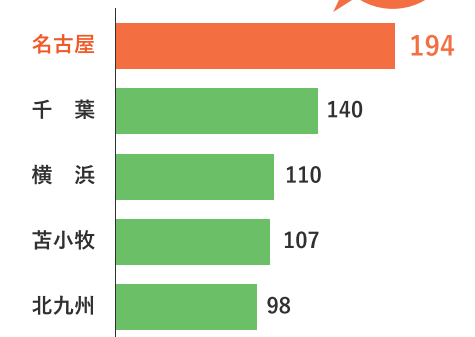

※一般道による所要時間は地図上の概測距離を時速40kmで走行した場合で算出した概測時間であり、交通状況により異なります。
※高速道路の所要時間および走行距離は、「NEXCO中日本ドライブサービスサイト ドライブコンパス」にて計測したおよその数値であり、交通状況により異なります。

港湾取扱貨物量が日本一の名古屋港

日本のほぼ中央に位置する名古屋港は、名古屋市を含む4市1村にわたる約4,200万㎡の総合港湾です。スーパー中枢港湾に指定され、一大生産拠点・物流拠点が形成されています。港湾取扱貨物量は、2002年から19年連続で全国第一位を記録しています。

■港湾取扱貨物量ランキング

総取扱貨物量(単位:百万トン)

全国
第1位

※出典:令和元年港湾統計年報(国土交通省発行 令和3年3月)

ものづくり産業の街、名古屋への好アクセス

古くから繊維、陶磁器、自動車、工作機械など、ものづくり産業が集積する名古屋エリア。陸路、空路のインフラが整い、東京圏、大阪圏とともに、日本における3大経済圏の一つとなっています。名古屋市街へは、名古屋高速道路はもちろん、国道22号線などの主要幹線道路でもスムーズにアクセス可能です。