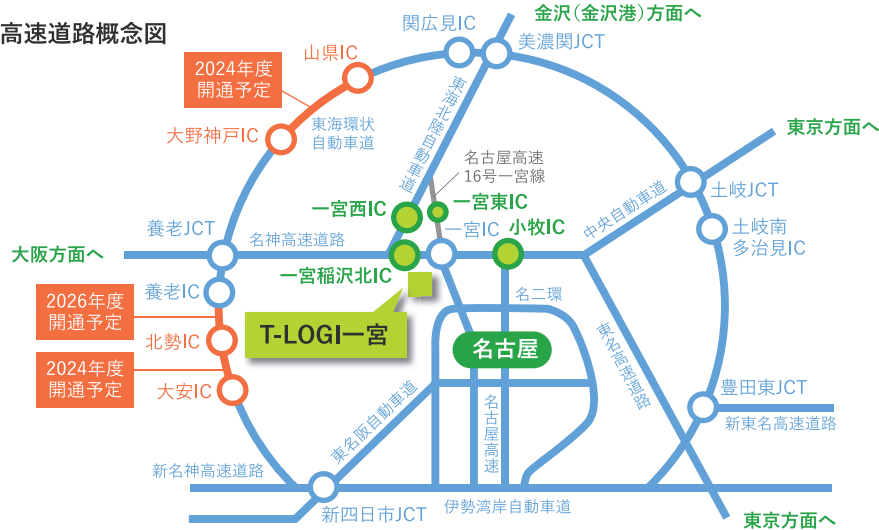

名古屋市内から広域エリアまでカバーする立地

「T-LOGI一宮」は、東海北陸自動車道「一宮稲沢北」ICまで約0.2km、東海北陸自動車道「一宮西」ICまで約3.3kmと高速道路へのアクセス性に恵まれた場所に立地します。また、名古屋港周辺の湾岸エリアと並び愛知県の二大物流集積地と称される小牧エリアの「小牧」ICまで、「一宮西」ICから名神高速道路を経由して約18km。「小牧」ICは、名神高速道路、東名高速道路の結節点となり、関東、関西の両方面へ良好なアクセスを実現します。また、名古屋高速16号一宮線「一宮東」ICからは、名古屋市内へのアクセスも容易に。名古屋市内および広域エリアをカバーする物流拠点として期待されるエリアです。

■高速道路概念図

■「T-LOGI一宮」より

- 東海北陸自動車道 「一宮稲沢北」ICまで約**1分**(約0.2km)
- 名神高速道路 「小牧」ICまで約**28分**(約18km)
- 東海北陸自動車道 「一宮西」ICまで約**5分**(約3.3km)
- 名古屋高速16号一宮線 「一宮東」ICまで約**8分**(約5.3km)

<p>名古屋市街へ</p> <p>「一宮東」ICから名古屋高速錦橋ICまで約23分(約24km) 名古屋高速利用。</p>	<p>金沢へ</p> <p>「一宮稲沢北」ICから北陸自動車道「金沢東」ICまで約2時間45分(約208km) 東海北陸自動車道、北陸自動車道利用。</p>
<p>大阪へ</p> <p>「一宮西」ICから阪神高速「梅田」ICまで約2時間(約174km) 東海北陸自動車道、名神高速道路、阪神高速利用。</p>	<p>東京へ</p> <p>「一宮西」ICから東名高速道路「東京」ICまで約3時間25分(約349.7km) 東海北陸自動車道、名神高速道路、東名高速道路、伊勢湾岸自動車道、新東名高速道路利用。</p>

※一般道による所要時間は地図上の概測距離を時速40kmで走行した場合で算出した概測時間であり、交通状況により異なります。
※高速道路の所要時間および走行距離は、「NEXCO中日本ドライブサービスサイト ドライブコンパス」にて計測したおよその数値であり、交通状況により異なります。

港湾取扱貨物量が日本一の名古屋港

日本のほぼ中央に位置する名古屋港は、名古屋市を含む4市1村にわたる約4,200万㎡の総合港湾です。スーパー中枢港湾に指定され、一大生産拠点・物流拠点が形成されています。港湾取扱貨物量は、2002年から19年連続で全国第一位を記録しています。

■港湾取扱貨物量ランキング

総取扱貨物量(単位:百万トン)

全国
第1位

※出典:令和元年港湾統計年報(国土交通省発行 令和3年3月)

ものづくり産業の街、名古屋への好アクセス

古くから繊維、陶磁器、自動車、工作機械など、ものづくり産業が集積する名古屋エリア。陸路、空路のインフラが整い、東京圏、大阪圏とともに、日本における3大経済圏の一つとなっています。名古屋市街へは、名古屋高速道路はもちろん、国道22号線などの主要幹線道路でもスムーズにアクセス可能です。